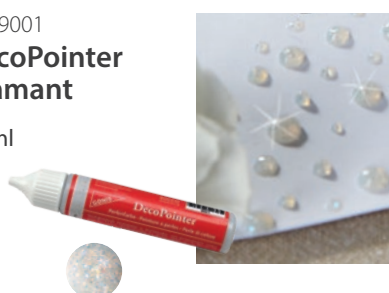

Art. 3871G
Papiertüten

10 Stück

Kleine Papiertüten aus Naturpapier mit Henkel. Mit vielen GONIS Produkten gestaltbar, ideal als Geschenktüte. Größe: je 23 x 18 x 9 cm.

Art. 9001
DecoPointer
Diamant

30 ml

Transparent abtrocknende DecoPointer Farbe mit brillant-ähnlich schimmernden Glitzerpartikeln. Schnelltrocknend, waschfest (40°C), 30 ml.

Maxi Sortiment

Art. 40172G **NEU**
EasyStamp
Set Glückliche
Giraffen

3er Set

Gitte, Gerti und Gerald, drei ultraleichte Stempel für schöne Stempelideen. Exklusives GONIS Design. 5 bis 9 cm hoch, mit Tupfschwamm und Anleitung.